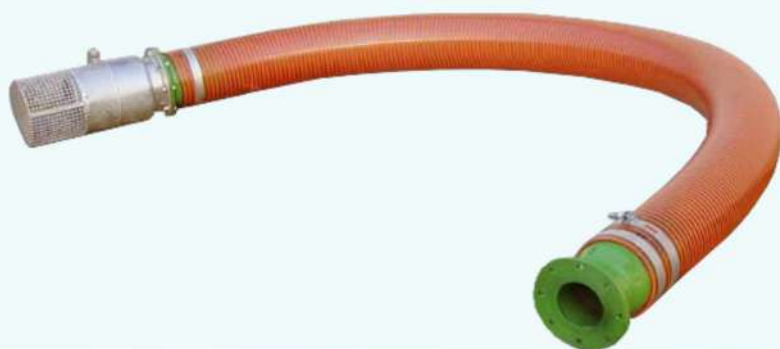

**Qualidade
Confiabilidade
Tradição**

TUBOS

CONEXÕES

ACESSÓRIOS

BOMBAS

www.irrigacaopenapolis.com.br

Tubos

Tubo de Aço Zincado com Engate Rápido

Tubo de Aço Zincado FL.

Tubo de Aço Zincado - IP 20

Tubo em Alumínio com Engate Rápido

Tubo em Alumínio Flangeado

Os Tubos e Conexões Irrigação Penápolis, são fabricados com a mais alta tecnologia moderna, sendo que o processo de **galvanização é feito a fogo**, garantindo assim maior durabilidade, resistência à pressão interna e ao **desgaste por atrito**, bem como à **corrosão natural**.